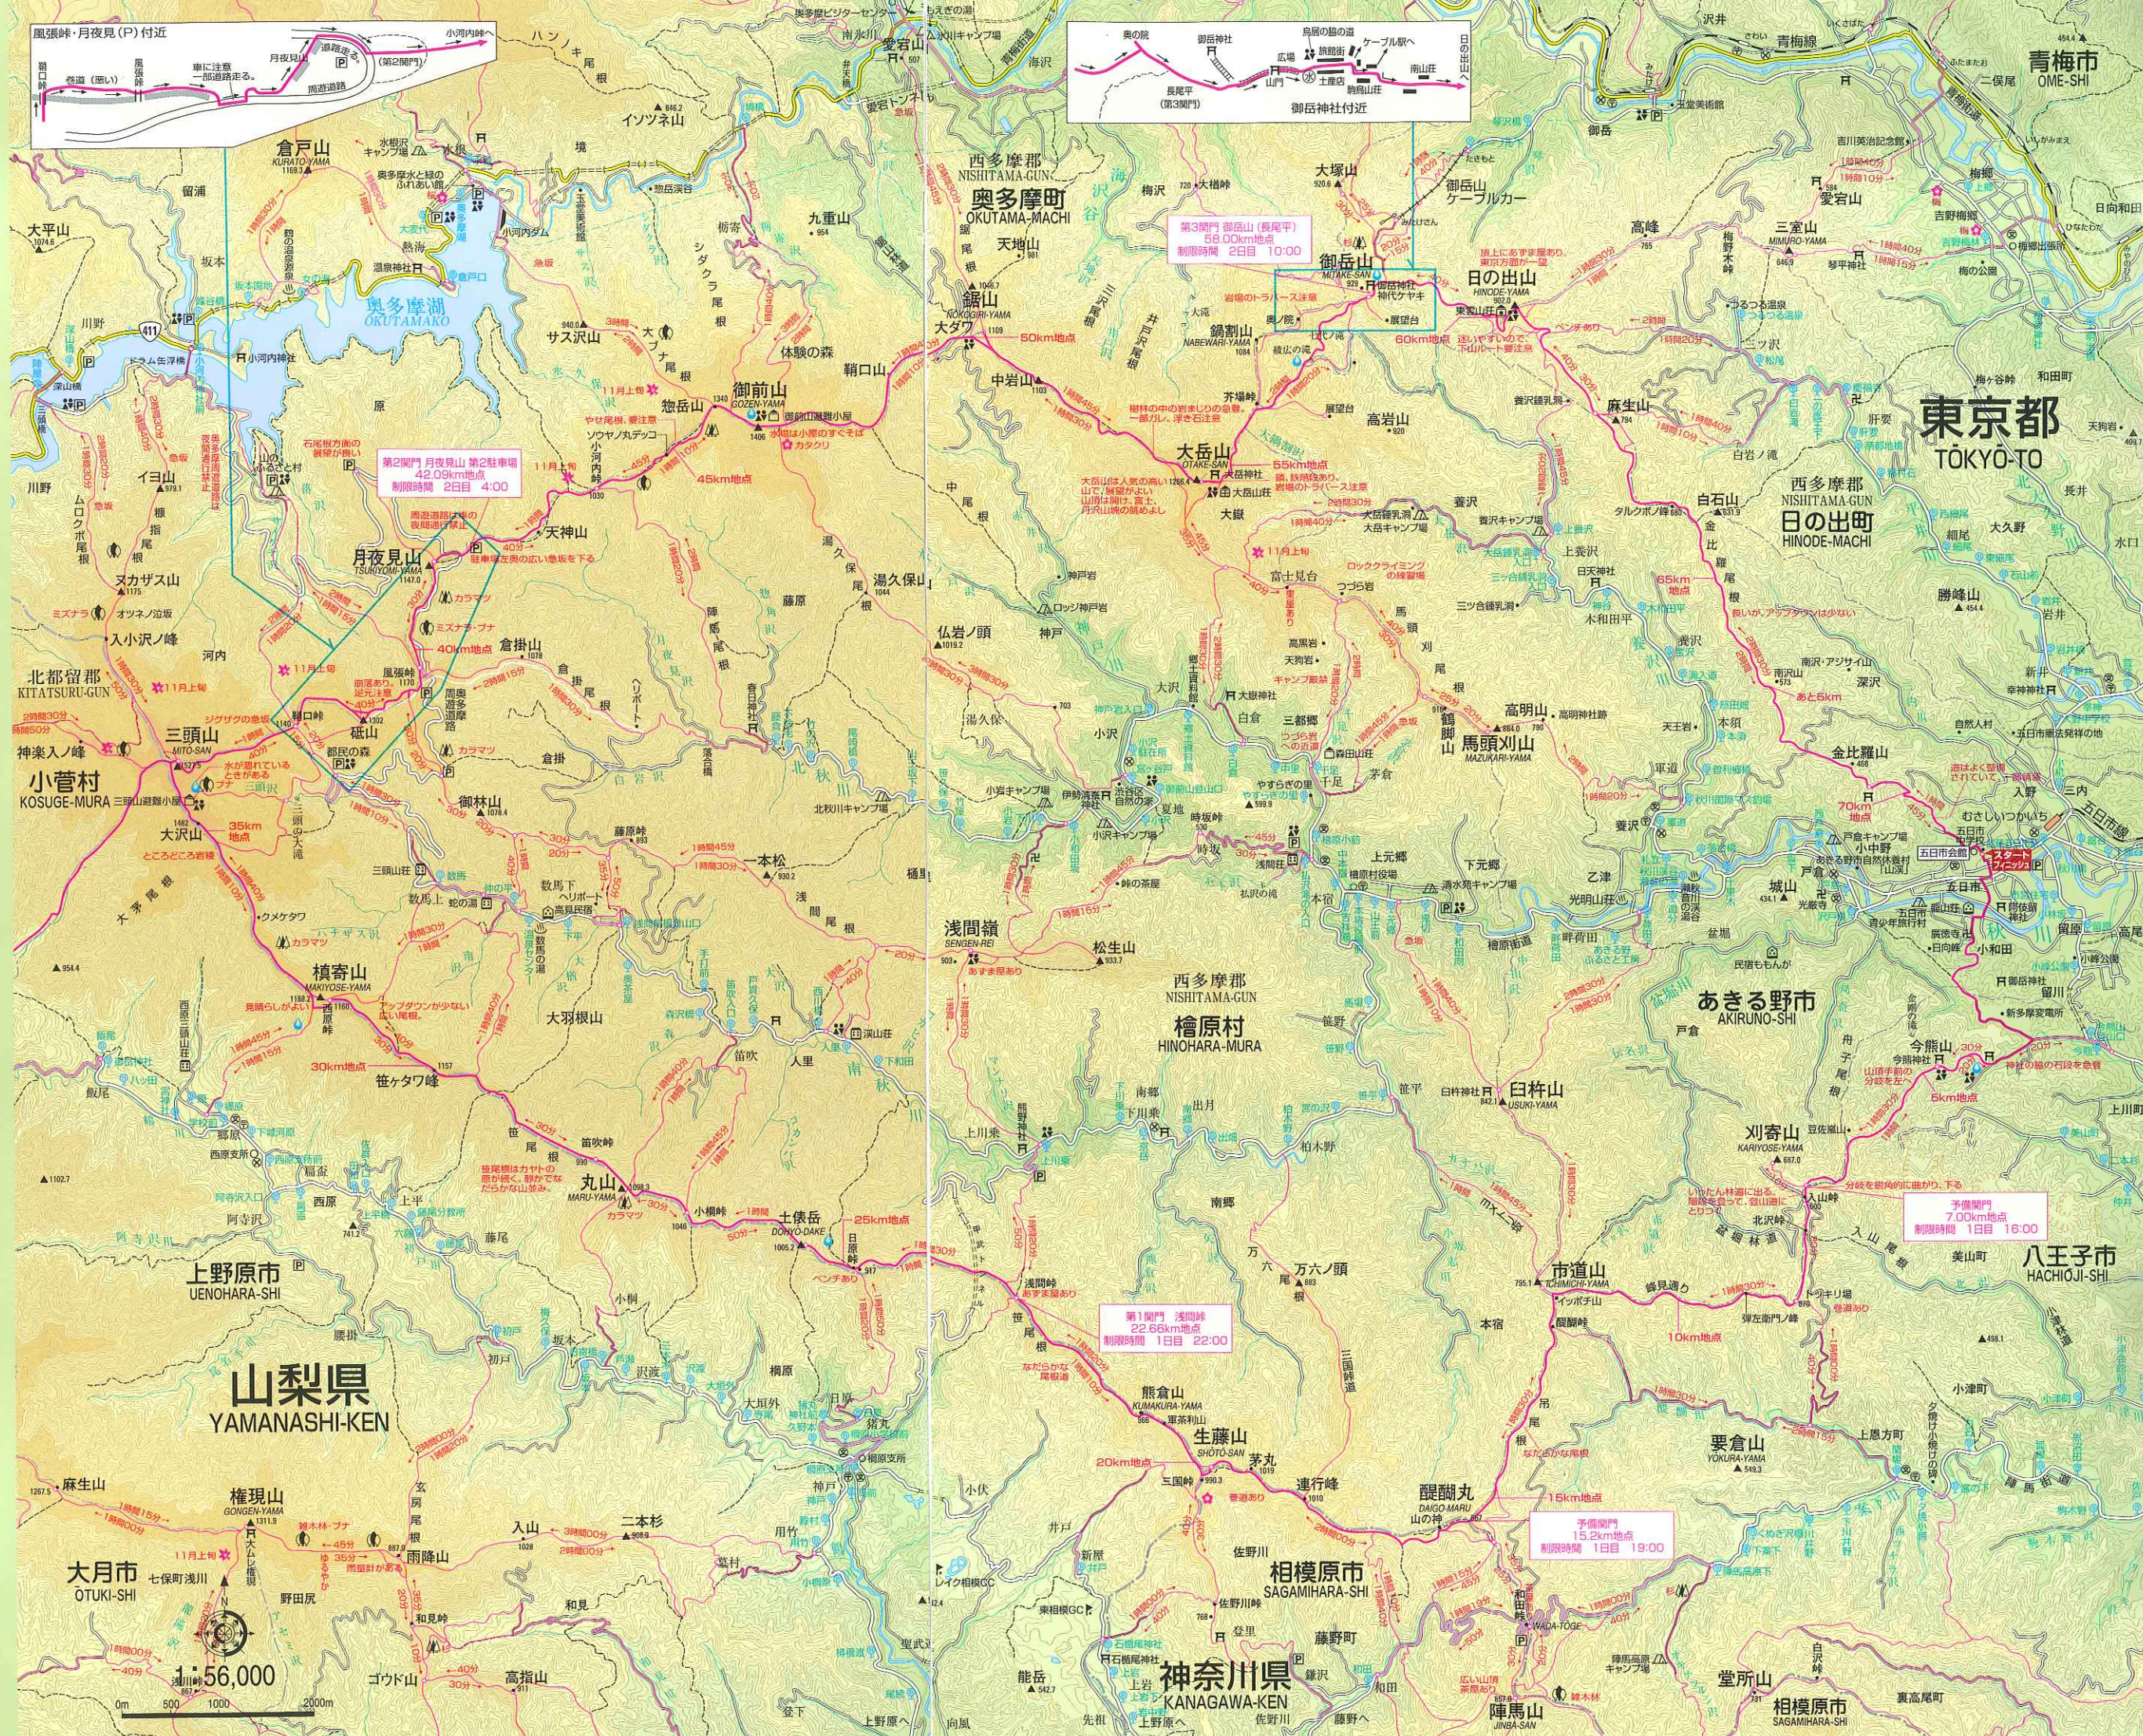

FASSET'S TIME COURSE MAP

コース概略図

コース断面図